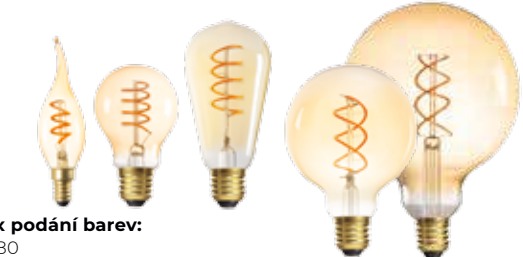

Kód:	Produkt:	Výkon [W]:	Ekvivalent žárovky [W]:	Vyzařovací úhel [°]:	Světelný tok [lm]:	Barva [K]:	Patice:	
SPECIÁLNÍ VERZE								
NEW	29641	XLED C35T 2,5W-SW	2,5	15	320	135	1800	E14
NEW	29642*	XLED A60 5W-SW	5	23	320	230	1800	E27
NEW	29643*	XLED ST64 5W-SW	5	26	320	270	1800	E27
NEW	29644	XLED G95 5W-SW	5	28	320	290	1800	E27
NEW	29645	XLED G125 5W-SW	5	28	320	290	1800	E27

* Energetická třída: A+